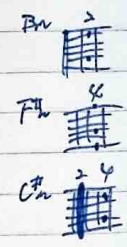

Capo. X / 2nd G
C900. 2nd D

春の散歩道

7 2 F#m 0 Bm 2 7 2
G D Em C Am D G D

7 2 7 F#m Bm 0 2
G D G Em Am C D D7

7 2 F#m 2 0 2 7
G D Em D C D G

7 2 7 F#m
G D G Em

言葉にたがひ...不安

Bm 0 2
Am C D D7
胸のどこかでざわめいている

Bm 2 F#m 2
Am D Em D

0 2 7 2
C D G D

照らすれてまじしい

7 2 C#m F#m Bm 2 7 2
G D Bm Bm Em Am D G D7
心の扉開ける音 体に響く

春の散歩道

C#m F#m Bm 2 7
Bm Em Am D G

光がそっと撫でてゆく

7 2 F#m 0 Bm 2 7 2
G D Em C Am D G D